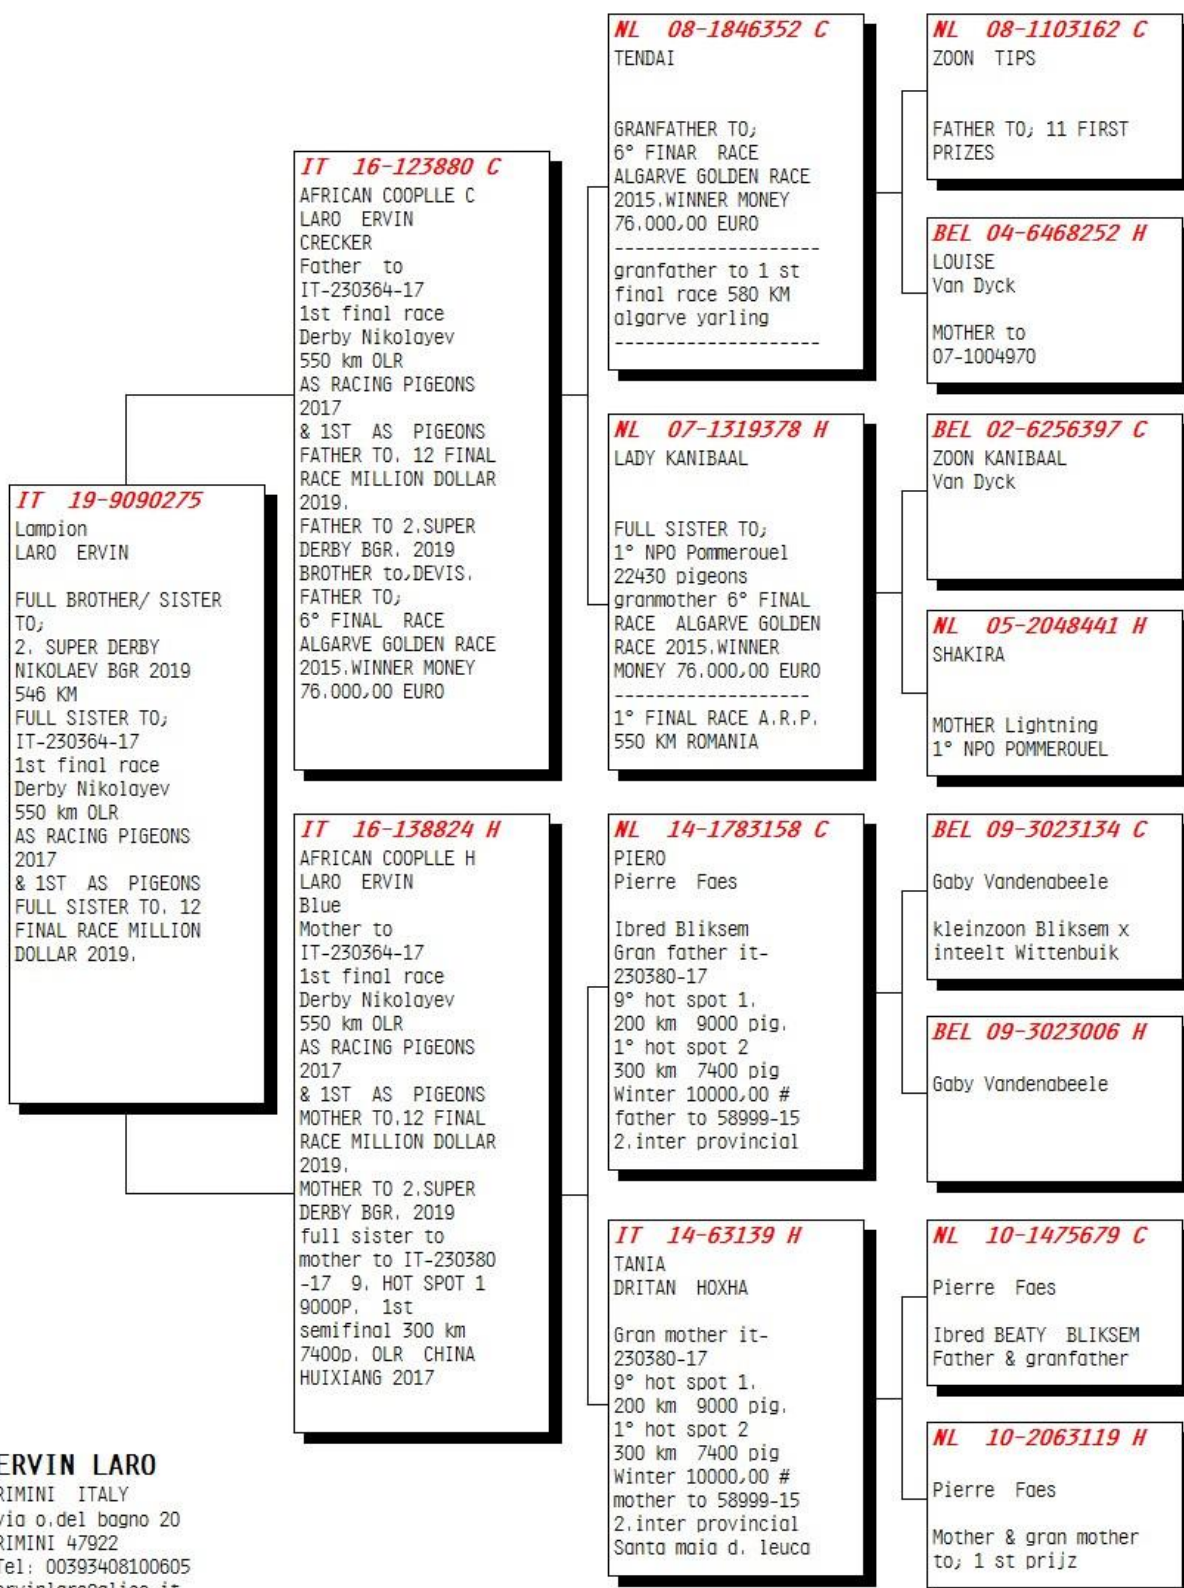

## Pédigree Pigeon: IT 19-9090275

**ERVIN LARO**  
RIMINI ITALY  
via o.del bagno 20  
RIMINI 47922  
Tel: 00393408100605  
ervinlaro@alice.it